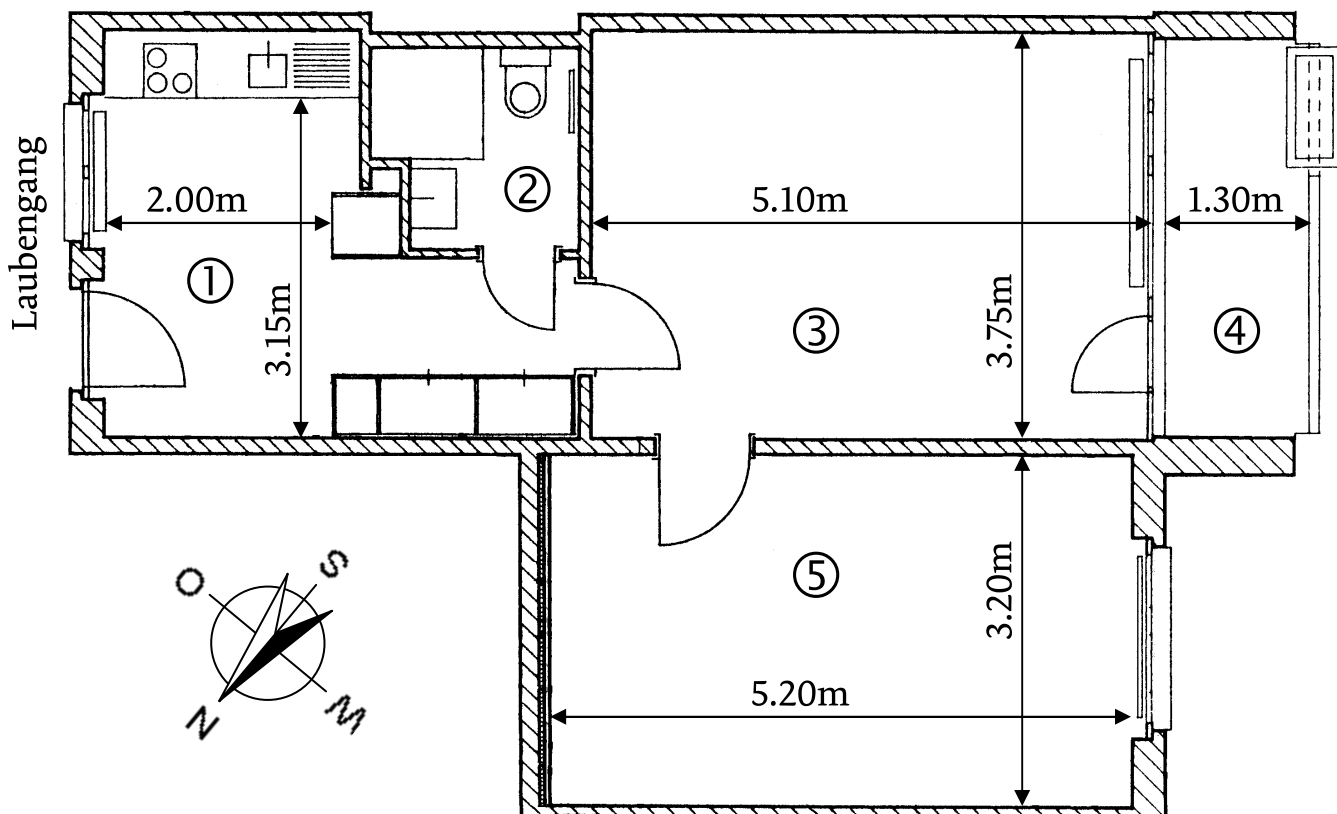

Wohnungspläne Alterssiedlung

1 - Zimmerwohnung: ca. 19m² (Zimmer ③), Kellerabteil: ca. 6.4m²

① Küche ② Dusche / WC ③ Wohn- und Schlafzimmer ④ Balkon

2 - Zimmerwohnung: ca. 35m² (Zimmer ③ und ⑤), Kellerabteil: ca. 6.4m²

① Küche ② Dusche / WC ③ Wohnzimmer ⑤ Schlafzimmer ④ Balkon